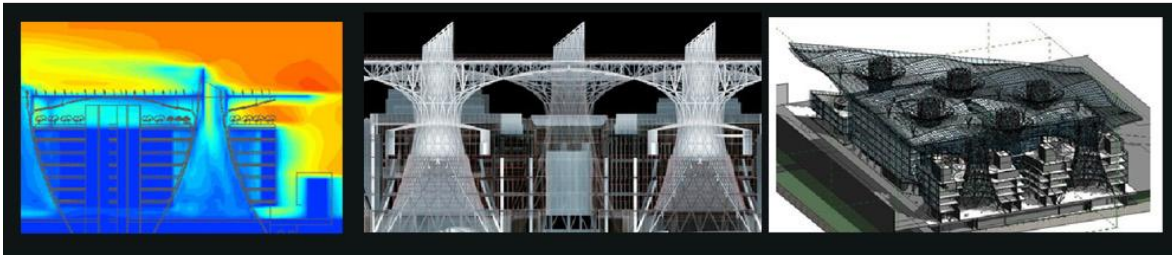

إعداد
المهندس محمد حسن خليل أحمد
المدرس المساعد بكالاية الهندسة - جامعة الأزهر
لنيل درجة الدكتوراة
إشراف

أ.د./ مصطفى عدلي بغسداي
أستاذ العمارة
كلية الهندسة جامعة الأزهر

أ.د.م/ علاء الدين السيد فريد
أستاذ مساعد بقسم العمارة
كلية الهندسة جامعة الأزهر

أ.د.م/ هشام أحمد محمد صبح
المدرس بقسم العمارة
كلية الهندسة جامعة الأزهر