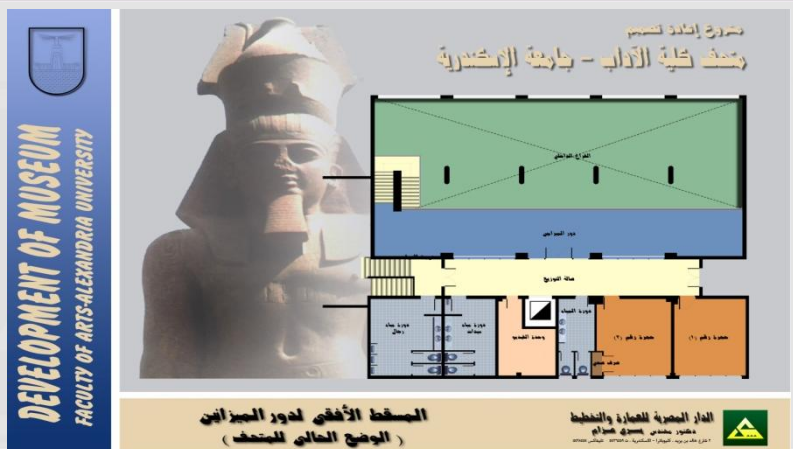

المسقط الأفقي لدور الميزانين
(الوضع الحالي للمتحف)