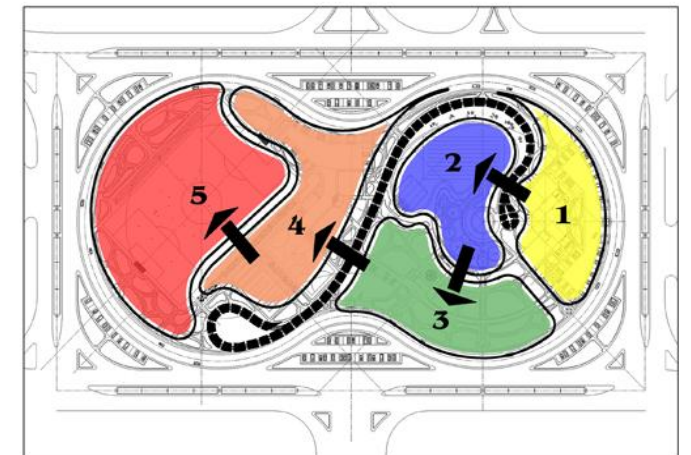

COMPETITION PROJECTS

JUNE 2003

(SECOND PRIZE)

• SPORTING CLUB OF MISR
INSURANCE

6th OCTOBER CITY - EGYPT

منظور خارجي لمنطقة حمامات السباحة

منظور خارجي لمنطقة الملاعب المفتوحة

دياجرام بين دراسة توزيع المسطحات الخضراء.