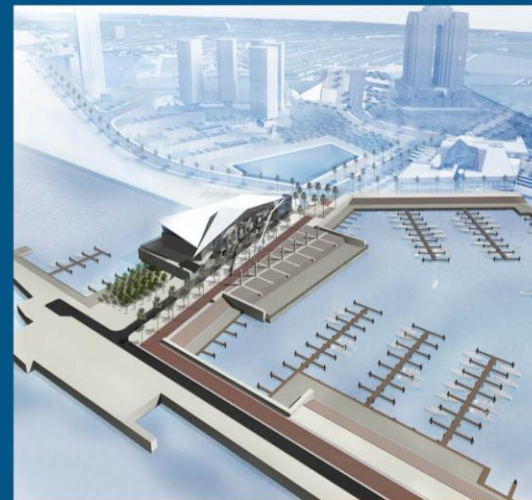

Interior
Design

Actual
Projects

Contact us

Staff

COMPETITION PROJECTS

DECEMBER 2005
(**FOURTH PRIZE**)

- REPLANNING OF GERGARISH GATE CORNICHE TRIPOLY / LIBYA

الواجهة البحرية لمنطقة ذات العماد